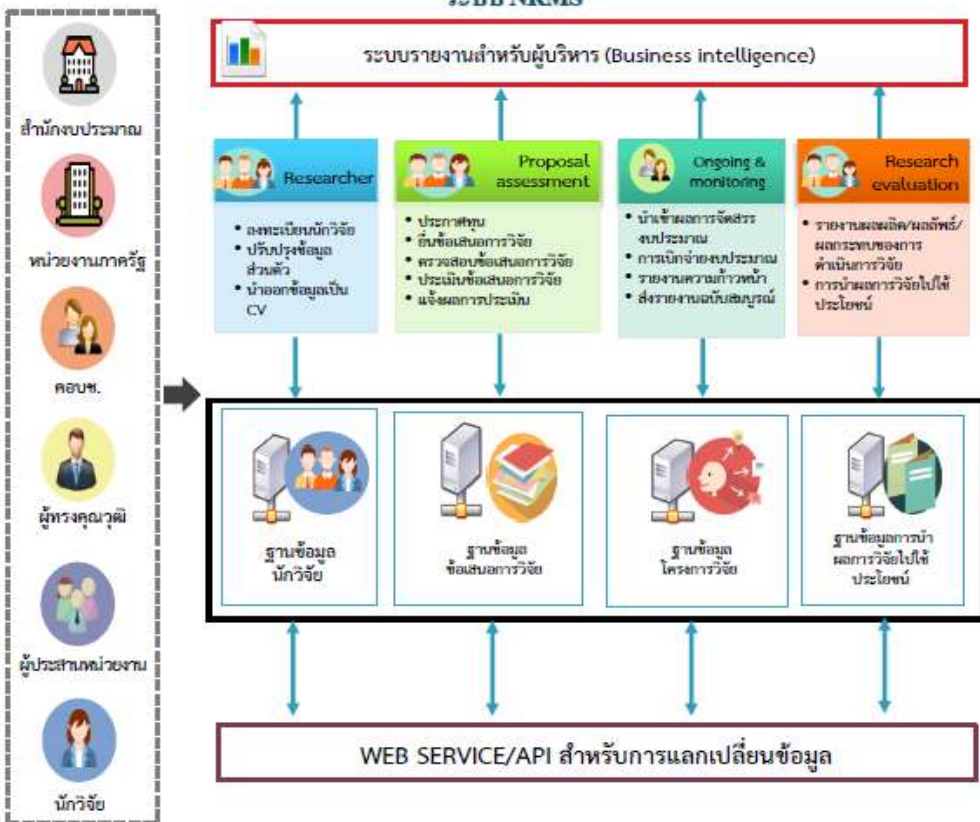

ความเป็นมา

วช. ได้รับมอบหมายตาม พ.ร.บ. ระเบียบบริหารราชการกระทรวงการอุดมศึกษา วิทยาศาสตร์ วิจัยและนวัตกรรม พ.ศ. 2562 ในการดูแลและพัฒนาระบบสารสนเทศการวิจัยและนวัตกรรมกลางของประเทศ โดยได้จัดทำระบบ National Research and Innovation Information System (NRIIS) ขึ้นเพื่อบริหารภาพรวมของการวิจัยและนวัตกรรม โครงการวิจัย นักวิจัย แผนงานวิจัย และโครงสร้างพื้นฐานของระบบวิจัย เพื่อเป็นระบบกลางของประเทศ ซึ่งมีการปรับโครงสร้างและเชื่อมโยงข้อมูลระหว่างระบบบริหารจัดการงานวิจัยแห่งชาติ (National Research Management System หรือ NRMS) ที่พัฒนาร่วมกับเครือข่ายองค์กรบริหารงานวิจัยแห่งชาติ (คอบช.) ให้เป็นระบบหลักที่มีเอกภาพ มีความปลอดภัยและสิทธิ์การเข้าถึงระบบอย่างถูกต้องและไม่สร้างความสับสนให้แก่ผู้ใช้งาน โดยภาพรวมจากการออกแบบการใช้ข้อมูลของระบบมีหลายมิติ ทั้งมิติเนื้อหา มิติด้านการเงิน มิติด้านบุคคล และมิติด้านหน่วยงาน เช่น การสนับสนุนงบประมาณของแผนงาน/โครงการ พร้อมรายละเอียด และการจัดกลุ่มตาม Program/Platform/แผนงาน/Key Result ซึ่งครอบคลุมถึงแผนที่นำทางด้านนโยบาย การบริหารจัดการโครงการ การติดตามความก้าวหน้าในการดำเนินงาน รวมถึงการขยายผลการพัฒนาระบบข้อมูลการใช้จ่ายงบประมาณเพื่อการวิจัยที่ไม่ใช่โครงการวิจัย รวมถึงการขยายผลการพัฒนาบุคลากร โครงสร้างพื้นฐาน เป็นต้น และการเก็บข้อมูลต่อเนื่องหลังจากการส่งรายงานวิจัยสามารถรายงานประเภทต่างๆ ที่แสดงข้อมูลได้ทันที โดยใช้ข้อมูลของงานวิจัยและนวัตกรรม เชื่อมโยงกับหน่วยงานทุกระดับ การจัดสรรงบประมาณ การให้ทุนและการปฏิบัติงานวิจัยและนวัตกรรม

แนวคิดในการพัฒนาระบบ

ข้อมูลเดียวกัน

การไหลเข้า
ข้อมูลอัตโนมัติ

มีมาตรฐาน

ติดตาม/
ตรวจสอบได้

ใช้งานง่าย

ลดต้นทุน

การเปลี่ยนผ่านจากระบบ NRMS สู่ระบบ NRIIS

Timeline : การจัดทำฐานข้อมูลด้าน ววน.

เป้าหมาย : มีฐานข้อมูลกลางด้านวิทยาศาสตร์ วิจัยและนวัตกรรม (ววน.) ที่สามารถตอบโจทย์ท้าทายสังคมและยกระดับขีดความสามารถทางการแข่งขันของประเทศ

แผนภูมิความเชื่อมโยงของระบบข้อมูลและฐานข้อมูลประเด็นต่างๆ