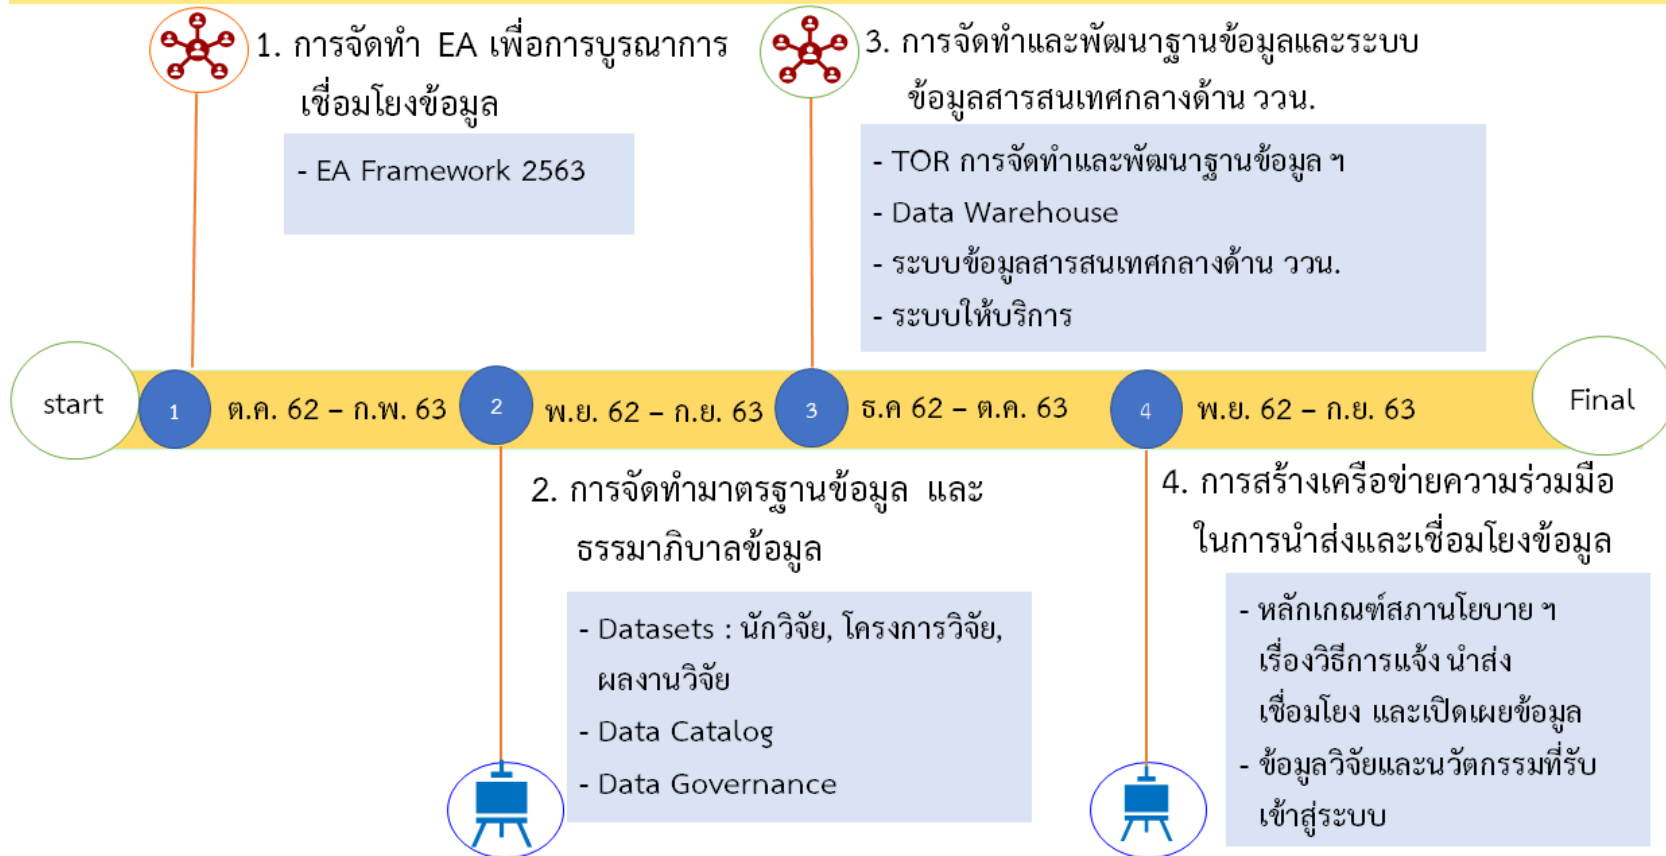

แนวคิดในการพัฒนาระบบ

ข้อมูลเดียวกัน

การไหลเข้า
ข้อมูลอัตโนมัติ

มีมาตรฐาน

ติดตาม/
ตรวจสอบได้

ใช้งานง่าย

ลดต้นทุน

การเปลี่ยนผ่านจากระบบ NRMS สู่ระบบ NRIIS

Timeline : การจัดทำฐานข้อมูลด้าน ววน.

เป้าหมาย : มีฐานข้อมูลกลางด้านวิทยาศาสตร์ วิจัยและนวัตกรรม (ววน.) ที่สามารถตอบโจทย์ท้าทายสังคมและยกระดับขีดความสามารถทางการแข่งขันของประเทศ

แผนภูมิความเชื่อมโยงของระบบข้อมูลและฐานข้อมูลประเด็นต่างๆ