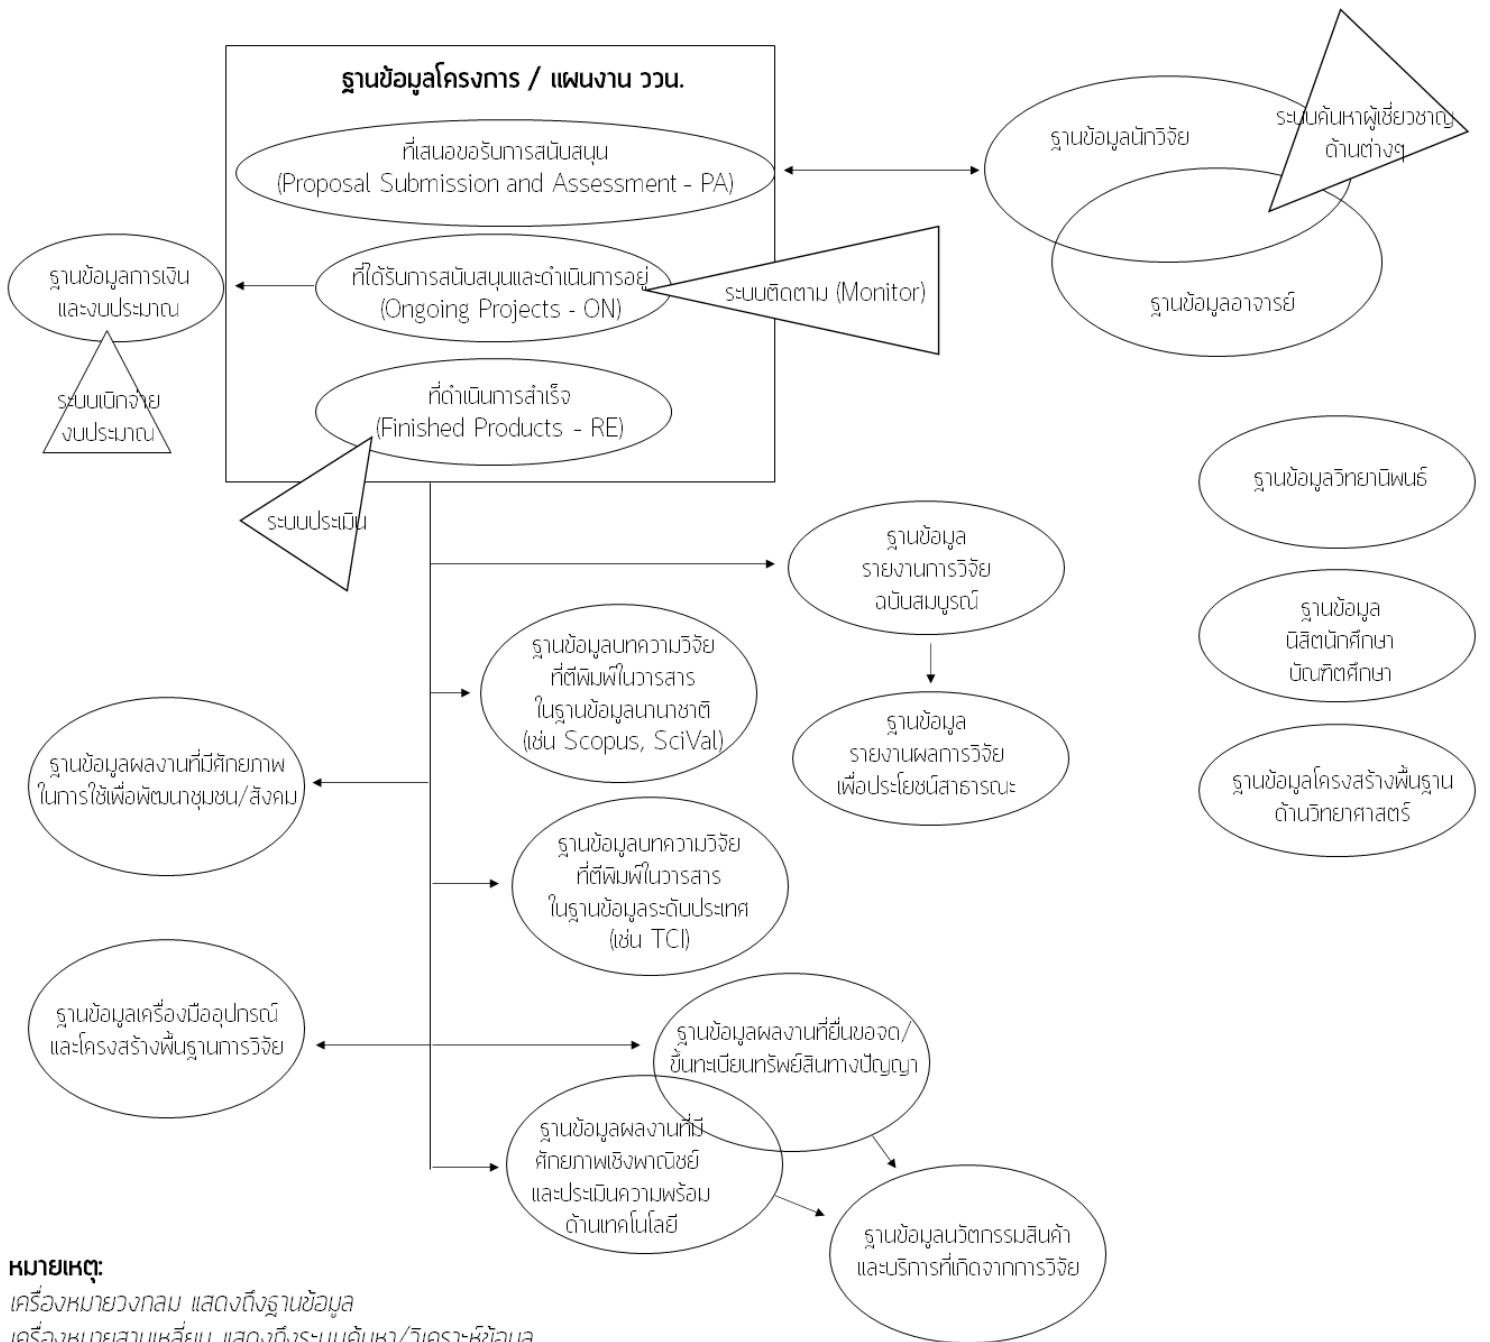

ความเป็นมา

วช. ได้รับมอบหมายตาม พ.ร.บ. ระเบียบบริหารราชการกระทรวงการอุดมศึกษา วิทยาศาสตร์ วิจัยและนวัตกรรม พ.ศ. 2562 ในการดูแลและพัฒนาระบบสารสนเทศการวิจัยและนวัตกรรมกลางของประเทศ โดยได้จัดทำระบบ National Research and Innovation Information System (NRIIS) ขึ้นเพื่อบริหารภาพรวมของการวิจัยและนวัตกรรม โครงการวิจัย นักวิจัย แผนงานวิจัย และโครงสร้างพื้นฐานของระบบวิจัย เพื่อเป็นระบบกลางของประเทศ ซึ่งมีการปรับโครงสร้างและเชื่อมโยงข้อมูลระหว่างระบบบริหารจัดการงานวิจัยแห่งชาติ (National Research Management System หรือ NRMS) ที่พัฒนาร่วมกับเครือข่ายองค์กรบริหารงานวิจัยแห่งชาติ (คอบช.) ให้เป็นระบบหลักที่มีเอกภาพ มีความปลอดภัยและสิทธิ์การเข้าถึงระบบอย่างถูกต้องและไม่สร้างความสับสนให้แก่ผู้ใช้งาน โดยภาพรวมจากการออกแบบการใช้ข้อมูลของระบบมีหลายมิติ ทั้งมิติเนื้อหา มิติด้านการเงิน มิติด้านบุคคล และมิติด้านหน่วยงาน เช่น การสนับสนุนงบประมาณของแผนงาน/โครงการ พร้อมรายละเอียด และการจัดกลุ่มตาม Program/Platform/แผนงาน/Key Result ซึ่งครอบคลุมถึงแผนที่นำทางด้านนโยบาย การบริหารจัดการโครงการ การติดตามความก้าวหน้าในการดำเนินงาน รวมถึงการขยายผลการพัฒนาระบบข้อมูลการใช้จ่ายงบประมาณเพื่อการวิจัยที่ไม่ใช่โครงการวิจัย รวมถึงการขยายผลการพัฒนาบุคลากร โครงสร้างพื้นฐาน เป็นต้น และการเก็บข้อมูลต่อเนื่องหลังจากการส่งรายงานวิจัยสามารถรายงานประเภทต่างๆ ที่แสดงข้อมูลได้ทันที โดยใช้ข้อมูลของงานวิจัยและนวัตกรรม เชื่อมโยงกับหน่วยงานทุกระดับ การจัดสรรงบประมาณ การให้ทุนและการปฏิบัติงานวิจัยและนวัตกรรม

แนวคิดในการพัฒนาระบบ

ข้อมูลเดียวกัน

การไหลเข้า
ข้อมูลอัตโนมัติ

มีมาตรฐาน

ติดตาม/
ตรวจสอบได้

ใช้งานง่าย

ลดต้นทุน

การเปลี่ยนผ่านจากระบบ NRMS สู่ระบบ NRIIS

Timeline : การจัดทำฐานข้อมูลด้าน ววน.

เป้าหมาย : มีฐานข้อมูลกลางด้านวิทยาศาสตร์ วิจัยและนวัตกรรม (ววน.) ที่สามารถตอบโจทย์ท้าทายสังคมและยกระดับขีดความสามารถทางการแข่งขันของประเทศ

แผนภูมิความเชื่อมโยงของระบบข้อมูลและฐานข้อมูลประเด็นต่างๆ

ระบบข้อมูล (Information System) ด้านการวิจัยและนวัตกรรม (วน.)

หมายเหตุ:

เครื่องหมายวงกลม แสดงถึงฐานข้อมูล

เครื่องหมายสามเหลี่ยม แสดงถึงระบบค้นหา/วิเคราะห์ข้อมูล