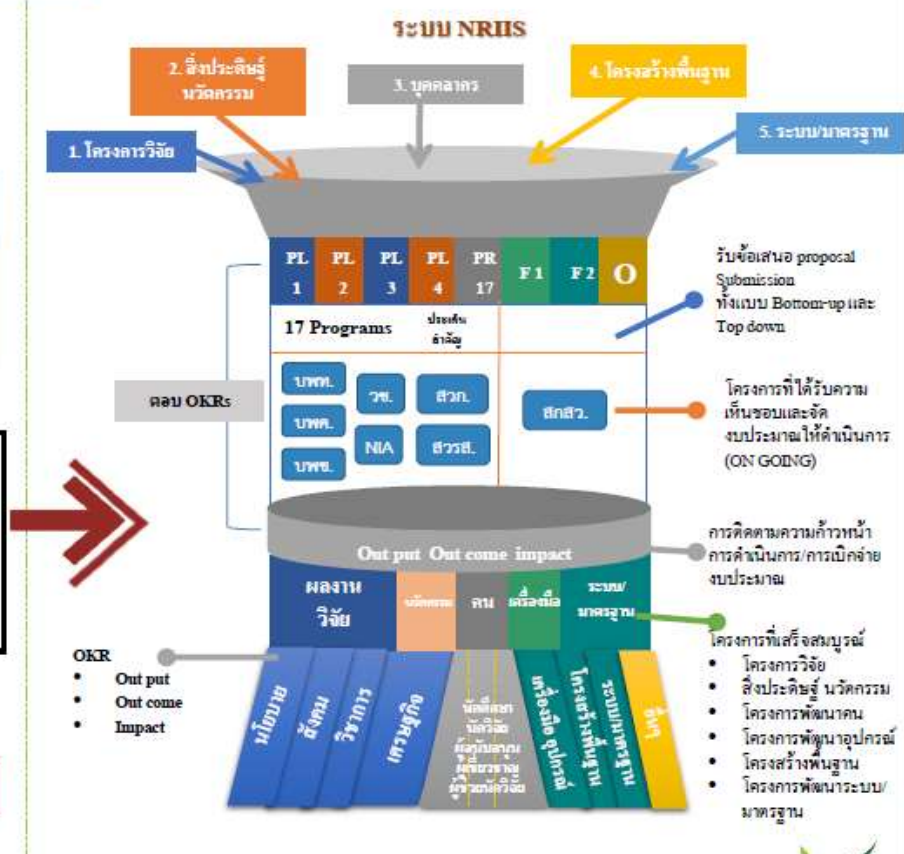

ความเป็นมา

วช. ได้รับมอบหมายตาม พ.ร.บ. ระเบียบบริหารราชการกระทรวงการอุดมศึกษา วิทยาศาสตร์ วิจัยและนวัตกรรม พ.ศ. 2562 ในการดูแลและพัฒนาระบบสารสนเทศการวิจัยและนวัตกรรมกลางของประเทศ โดยได้จัดทำระบบ National Research and Innovation Information System (NRIIS) ขึ้นเพื่อบริหารภาพรวมของการวิจัยและนวัตกรรม โครงการวิจัย นักวิจัย แผนงานวิจัย และโครงสร้างพื้นฐานของระบบวิจัย เพื่อเป็นระบบกลางของประเทศ ซึ่งมีการปรับโครงสร้างและเชื่อมโยงข้อมูลระหว่างระบบบริหารจัดการงานวิจัยแห่งชาติ (National Research Management System หรือ NRMS) ที่พัฒนาร่วมกับเครือข่ายองค์กรบริหารงานวิจัยแห่งชาติ (คอบช.) ให้เป็นระบบหลักที่มีเอกภาพ มีความปลอดภัยและสิทธิ์การเข้าถึงระบบอย่างถูกต้องและไม่สร้างความสับสนให้แก่ผู้ใช้งาน โดยภาพรวมจากการออกแบบการใช้ข้อมูลของระบบมีหลายมิติ ทั้งมิติเนื้อหา มิติด้านการเงิน มิติด้านบุคคล และมิติด้านหน่วยงาน เช่น การสนับสนุนงบประมาณของแผนงาน/โครงการ พร้อมรายละเอียด และการจัดกลุ่มตาม Program/Platform/แผนงาน/Key Result ซึ่งครอบคลุมถึงแผนที่นำทางด้านนโยบาย การบริหารจัดการโครงการ การติดตามความก้าวหน้าในการดำเนินงาน รวมถึงการขยายผลการพัฒนาระบบข้อมูลการใช้จ่ายงบประมาณเพื่อการวิจัยที่ไม่ใช่โครงการวิจัย รวมถึงการขยายผลการพัฒนาบุคลากร โครงสร้างพื้นฐาน เป็นต้น และการเก็บข้อมูลต่อเนื่องหลังจากการส่งรายงานวิจัยสามารถรายงานประเภทต่างๆ ที่แสดงข้อมูลได้ทันที โดยใช้ข้อมูลของงานวิจัยและนวัตกรรม เชื่อมโยงกับหน่วยงานทุกระดับ การจัดสรรงบประมาณ การให้ทุนและการปฏิบัติงานวิจัยและนวัตกรรม

แนวคิดในการพัฒนาระบบ

ข้อมูลเดียวกัน

การไหลเข้า
ข้อมูลอัตโนมัติ

มีมาตรฐาน

ติดตาม/
ตรวจสอบได้

ใช้งานง่าย

ลดต้นทุน

การเปลี่ยนผ่านจากระบบ NRMS สู่ระบบ NRIIS

Timeline : การจัดทำฐานข้อมูลด้าน ววน.

เป้าหมาย : มีฐานข้อมูลกลางด้านวิทยาศาสตร์ วิจัยและนวัตกรรม (ววน.) ที่สามารถตอบโจทย์ท้าทายสังคมและยกระดับขีดความสามารถทางการแข่งขันของประเทศ

แผนภูมิความเชื่อมโยงของระบบข้อมูลและฐานข้อมูลประเด็นต่างๆ